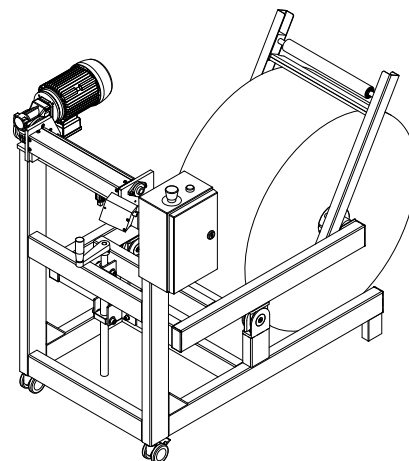

Податчик рулонов бумаги

Производится и продается:

BRAILLO NORWAY AS

Р. О. Box 447
3101 Tønsberg, Norway

Распространяется:

Телефон: +47 33 00 28 70

Факс +47 33 00 28 71

E-mail: braillo@braillo.no

Интернет: www.braillo.com